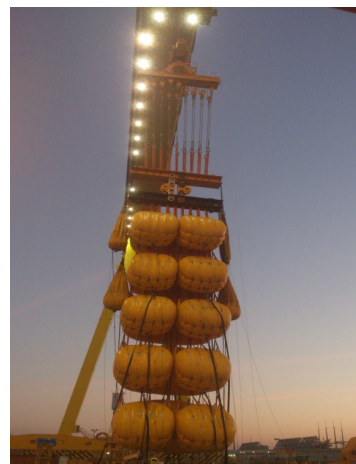

Para pruebas de grúas, vigas, pescantes, polipastos, pasarelas, etc. Con un factor de seguridad de 6:1 (hasta 35 t), verificado mediante pruebas de tipo NEL. Se suministra con cinchas extraíbles de alta resistencia, grilletes, eslabones, manguera de llenado de 2,5" con válvula Camlok, amortiguadores de goma, baúl de vaciado de 4" con conjunto de polea. Diseñado y construido para un rendimiento seguro, rápido y confiable. Se entrega listo para su uso inmediato con certificación de prueba 1:1 si es necesario. Saco de 125 toneladas, detalles bajo petición.