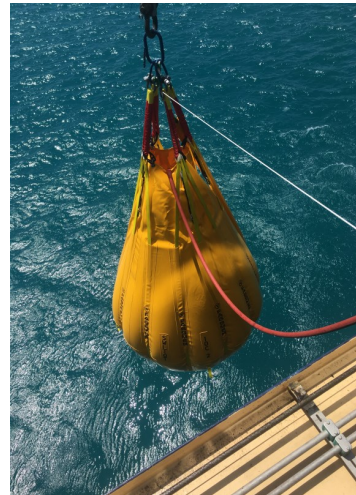

Para pruebas de grúas, vigas, pescantes, polipastos, pasarelas, etc. Con un factor de seguridad de 6:1 (hasta 35 t), verificado mediante pruebas de tipo NEL. Se suministra con cinchas extraíbles de alta resistencia, grilletes, eslabones, manguera de llenado de 2,5" con válvula Camlok, amortiguadores de goma, baúl de vaciado de 4" con conjunto de polea. Diseñado y construido para un rendimiento seguro, rápido y confiable. Se entrega listo para su uso inmediato con certificación de prueba 1:1 si es necesario. Saco de 125 toneladas, detalles bajo petición.