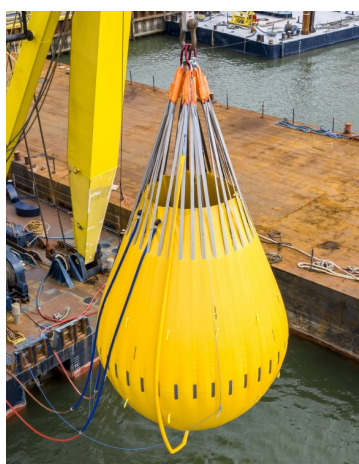

Para pruebas de grúas, vigas, pescantes, polipastos, pasarelas, etc. Con un factor de seguridad de 6:1 (hasta 35 t), verificado mediante pruebas de tipo NEL. Se suministra con cinchas extraíbles de alta resistencia, grilletes, eslabones, manguera de llenado de 2,5" con válvula Camlok, amortiguadores de goma, baúl de vaciado de 4" con conjunto de polea. Diseñado y construido para un rendimiento seguro, rápido y confiable. Se entrega listo para su uso inmediato con certificación de prueba 1:1 si es necesario. Saco de 125 toneladas, detalles bajo petición.